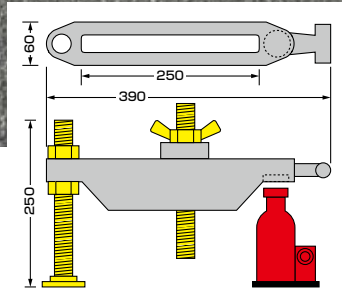

油圧式マンホール蓋開放機「開けるんだ」

販売・レンタル

補助器具

頑固なマンホールも油圧ジャッキ利用で楽に開きます。

- 片手でジャッキのハンドルを押すだけでどんな蓋も開けられます。
- 一人で楽々コンパクトで簡単なセットアップ。
- 各種マンホール（下水、上水、電気、消火、NTT、etc.）に対応。

寸法図

- 本体重量…3.5kg
- 最大荷重…8t
- 付属品重量…2.1g
- ジャッキ重量…3.8kg

鍵穴に適したフックを使用
※本体は蓋と平行に設置してください。