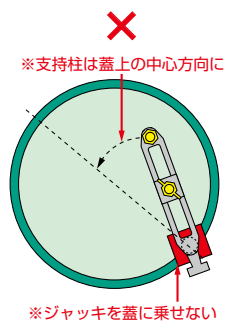

油圧式マンホール蓋開放機「開けるんだ」

販売・レンタル

補助器具

頑固なマンホールも油圧ジャッキ利用で楽に開きます。

- 片手でジャッキのハンドルを押すだけでどんな蓋も開けられます。
- 一人で楽々コンパクトで簡単なセットアップ。
- 各種マンホール（下水、上水、電気、消火、NTT、etc.）に対応。

寸法図

- 本体重量…3.5kg
- 最大荷重…8t
- 付属品重量…2.1g
- ジャッキ重量…3.8kg

鍵穴に適したフックを使用
※本体は蓋と平行に設置してください。