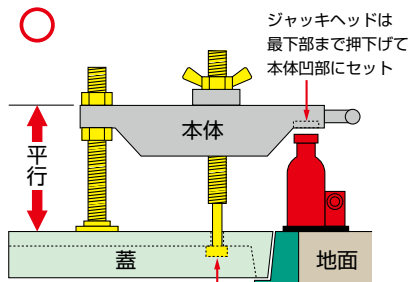

油圧式マンホール蓋開放機「開けるんだ」

販売・レンタル

補助器具

頑固なマンホールも油圧ジャッキ利用で楽に開きます。

- 片手でジャッキのハンドルを押すだけでどんな蓋も開けられます。
- 一人で楽々コンパクトで簡単なセットアップ。
- 各種マンホール（下水、上水、電気、消火、NTT、etc.）に対応。

寸法図

- 本体重量…3.5kg
- 最大荷重…8t
- 付属品重量…2.1g
- ジャッキ重量…3.8kg

鍵穴に適したフックを使用
※本体は蓋と平行に設置してください。