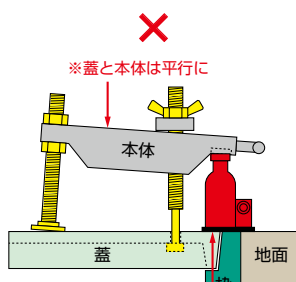

油圧式マンホール蓋開放機「開けるんだ」

販売・レンタル

補助器具

頑固なマンホールも油圧ジャッキ利用で楽に開きます。

- 片手でジャッキのハンドルを押すだけでどんな蓋も開けられます。
- 一人で楽々コンパクトで簡単なセットアップ。
- 各種マンホール（下水、上水、電気、消火、NTT、etc.）に対応。

寸法図

- 本体重量…3.5kg
- 最大荷重…8t
- 付属品重量…2.1g
- ジャッキ重量…3.8kg

鍵穴に適したフックを使用
※本体は蓋と平行に設置してください。