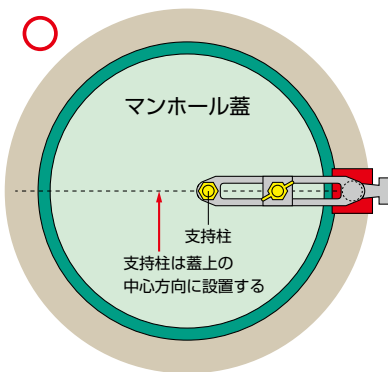

油圧式マンホール蓋開放機「開けるんだ」

販売・レンタル

補助器具

頑固なマンホールも油圧ジャッキ利用で楽に開きます。

- 片手でジャッキのハンドルを押すだけでどんな蓋も開けられます。
- 一人で楽々コンパクトで簡単なセットアップ。
- 各種マンホール（下水、上水、電気、消火、NTT、etc.）に対応。

寸法図

- 本体重量…3.5kg
- 最大荷重…8t
- 付属品重量…2.1g
- ジャッキ重量…3.8kg

鍵穴に適したフックを使用
※本体は蓋と平行に設置してください。